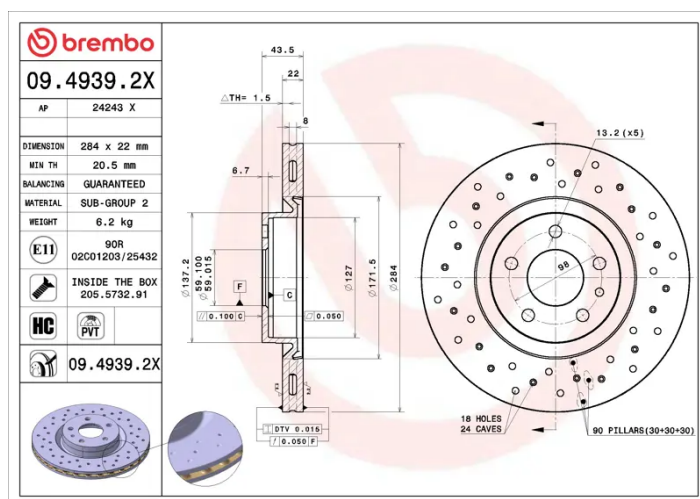

### Technical specifications

EAN code  
**8020584212356**

Axle  
**Front**

Diameter Ø  
**284 mm**

Thickness (TH)  
**22 mm**

Height (A)  
**44 mm**

Number of holes (C)  
**5**

Brake disc type  
**Ventilated**

Centering (B)  
**59 mm**

Min. thickness  
**20,5 mm**

Tightening torque

**98 Nm**