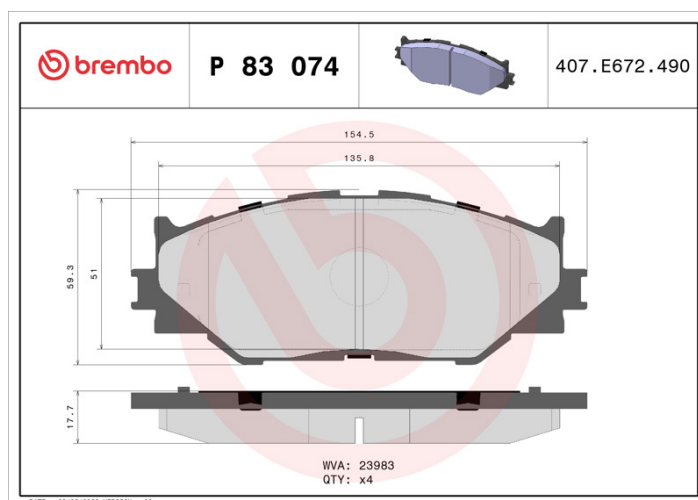

### Technical specifications

EAN code	Axle	Thickness
<b>8020584062128</b>	<b>Front</b>	<b>18 mm</b>
Width	Height	Braking system
<b>155 mm</b>	<b>60 mm</b>	<b>Advics</b>
Wear indicator	WVA number	
<b>Without</b>	<b>23983</b>	