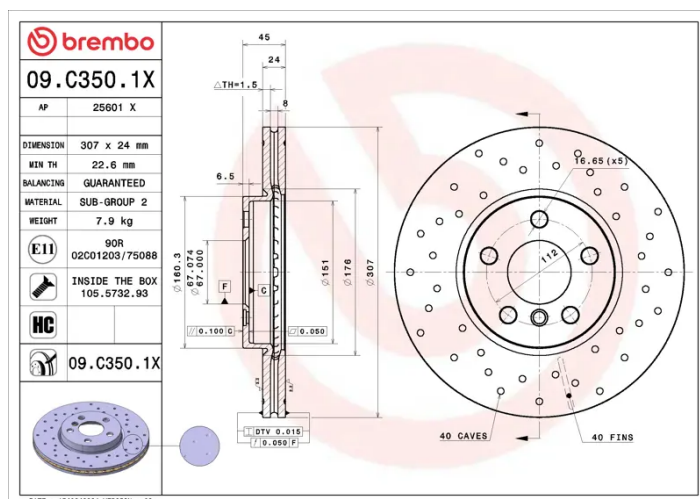

### Technical specifications

EAN code  
**8020584327814**

Axle  
**Front**

Diameter  $\varnothing$   
**307 mm**

Thickness (TH)  
**24 mm**

Height (A)  
**45 mm**

Number of holes (C)  
**5**

Brake disc type  
**Ventilated**

Centering (B)  
**67 mm**

Min. thickness  
**22,6 mm**