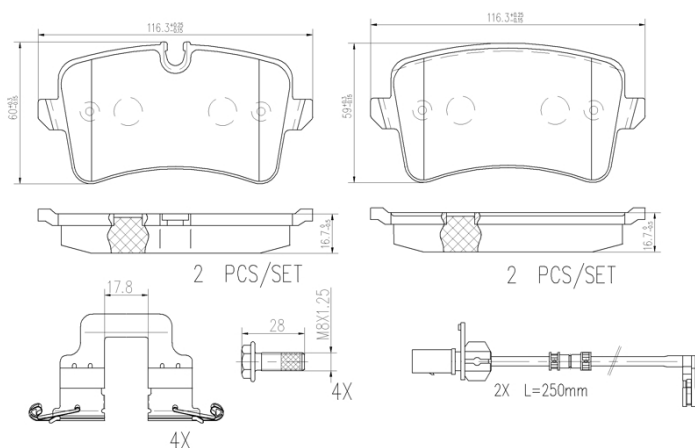

## Technical specifications

|                                   |                                  |   |
|-----------------------------------|----------------------------------|---|
| EAN code<br><b>8020584068069</b>  | Axle<br><b>Rear</b>              | Thickness<br><b>18 mm</b>   |
| Width<br><b>116 mm</b>            | Height<br><b>60 mm</b>           | Braking system<br><b>Lucas</b>  |
| Wear indicator<br><b>Electric</b> | WVA number<br><b>25214,24606</b> | Accessories<br><b>With anti-squeal shim</b><br><b>With brake caliper bolts</b><br><b>With accessories</b> |