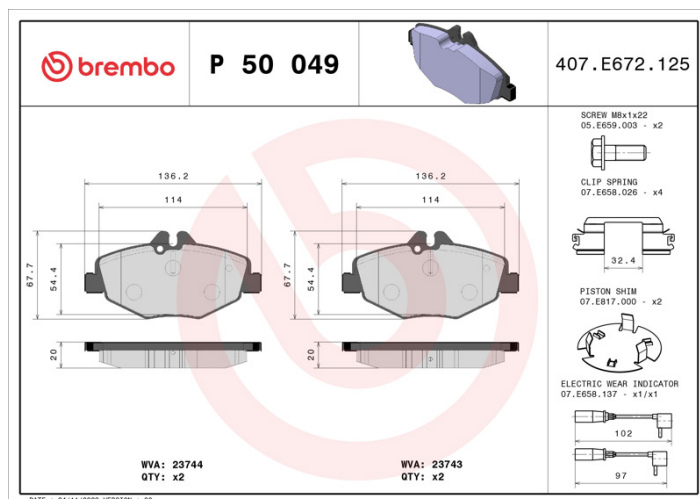

### Technical specifications

|                                   |                                  |   |
|-----------------------------------|----------------------------------|---|
| EAN code<br><b>8020584054215</b>  | Axle<br><b>Front</b>             | Thickness<br><b>21 mm</b>   |
| Width<br><b>137 mm</b>            | Height<br><b>68 mm</b>           | Braking system<br><b>Bosch</b>  |
| Wear indicator<br><b>Electric</b> | WVA number<br><b>23743,23744</b> | Accessories<br><b>With brake caliper bolts</b><br><b>With accessories</b> |