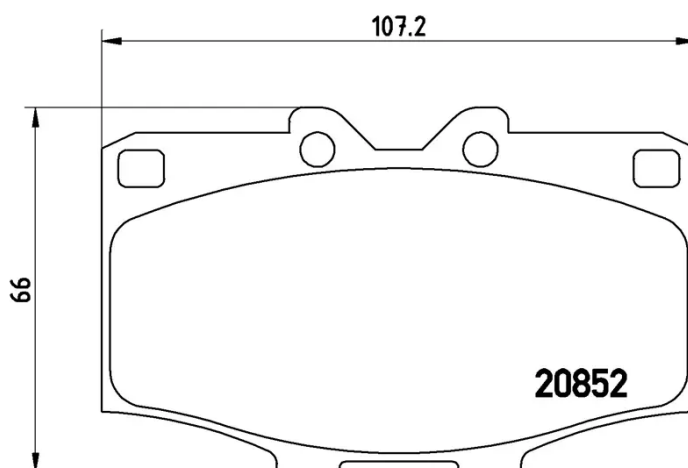

### Technical specifications

EAN code	Axle	Thickness
<b>8020584057414</b>	<b>Front</b>	<b>16 mm</b>
Width	Height	Braking system
<b>107 mm</b>	<b>66 mm</b>	<b>Sumitomo</b>
Wear indicator	WVA number	
<b>Without</b>	<b>20852</b>	