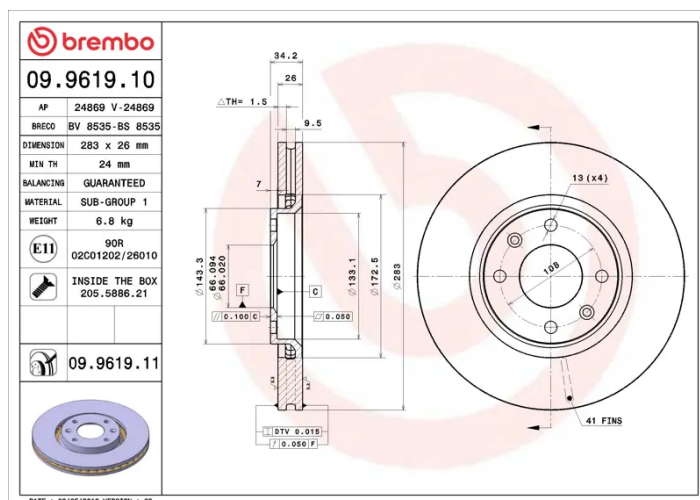

- ✓ OE-equivalent
- ✓ Brembo quality
- ✓ ECE-R90 certificate
- ✓ Safety
- ✓ Fastening screws

Technical specifications

EAN code
8020584961919

Axle
Front

Diameter Ø
283 mm

Thickness (TH)
26 mm

Height (A)
34 mm

Number of holes (C)
4

Brake disc type
Ventilated

Centering (B)
66 mm

Min. thickness
24 mm

Tightening torque
90 Nm

COMPATIBLE VEHICLES

COMPATIBLE OE PART NUMBERS

1606401480	CITROËN
1618862780	CITROËN
4246W2	CITROËN
424918	CITROËN
424984	CITROËN
4249J6	CITROËN
E169142	CITROËN
4246W2	CITROËN (DF-PSA)
424918	CITROËN (DF-PSA)
4249J6	CITROËN (DF-PSA)
9808483380	CITROËN (DF-PSA)
1606401480	DS
1618862780	DS
424918	DS
424984	DS
4249J6	DS
1618862780	OPEL
4249J6	OPEL
1606401480	PEUGEOT
1618862780	PEUGEOT
424984	PEUGEOT
4249J6	PEUGEOT
E169142	PEUGEOT
424984	PEUGEOT (DF-PSA)
4249J6	PEUGEOT (DF-PSA)
9808483380	PEUGEOT (DF-PSA)
SU001A9198	TOYOTA
SU001B3532	TOYOTA
1618862780	VAUXHALL
4249J6	VAUXHALL