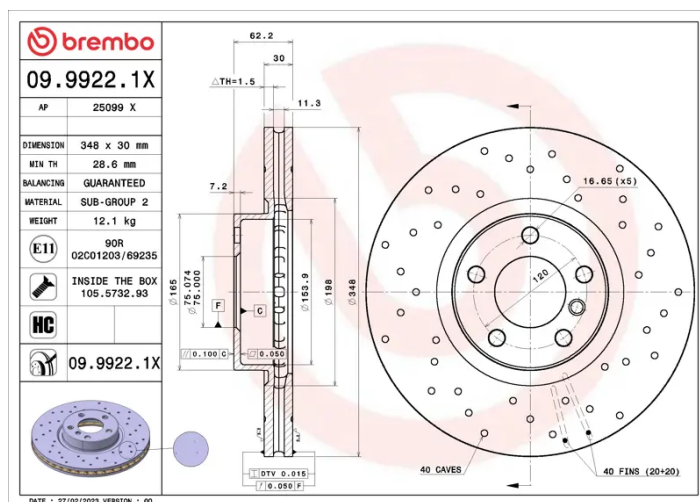

### Technical specifications

EAN code  
**8020584324509**

Axle  
**Front**

Diameter Ø  
**348 mm**

Thickness (TH)  
**30 mm**

Height (A)  
**62,2 mm**

Number of holes (C)  
**5**

Brake disc type  
**Ventilated**

Centering (B)  
**75,5 mm**

Min. thickness  
**28,6 mm**

**COMPATIBLE VEHICLES**