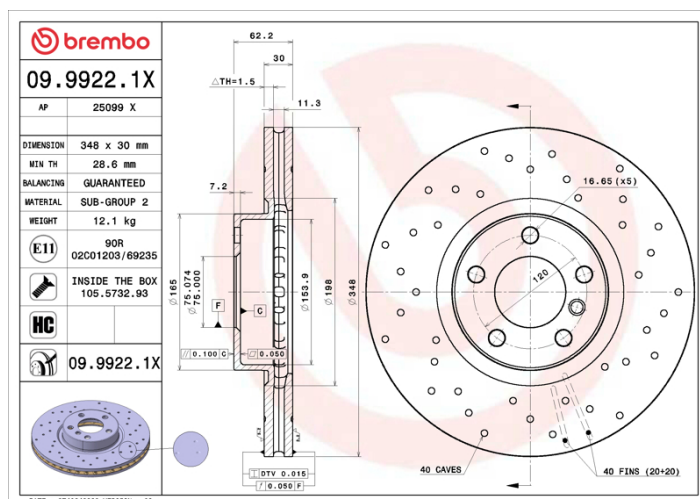

### Technical specifications

EAN code  
**8020584324509**

Axle  
**Front**

Diameter Ø  
**348 mm**

Thickness (TH)  
**30 mm**

Height (A)  
**62,2 mm**

Number of holes (C)  
**5**

Brake disc type  
**Ventilated**

Centering (B)  
**75,5 mm**

Min. thickness  
**28,6 mm**

**COMPATIBLE VEHICLES**