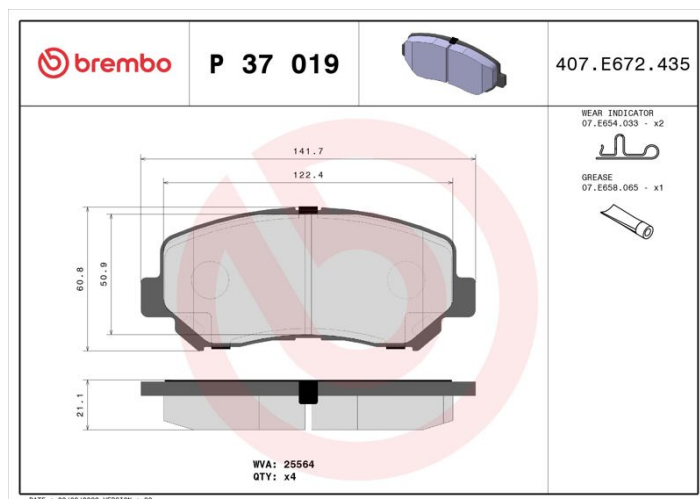

### Technical specifications

|                                   |                            |  |
|-----------------------------------|----------------------------|--|
| EAN code<br><b>8020584081020</b>  | Axle<br><b>Front</b>       | Thickness<br><b>21 mm</b>  |
| Width<br><b>142 mm</b>            | Height<br><b>61 mm</b>     | Braking system<br><b>Akebono</b>                                       |
| Wear indicator<br><b>Acoustic</b> | WVA number<br><b>25564</b> | Accessories<br><b>With anti-squeal shim</b><br><b>With accessories</b> |