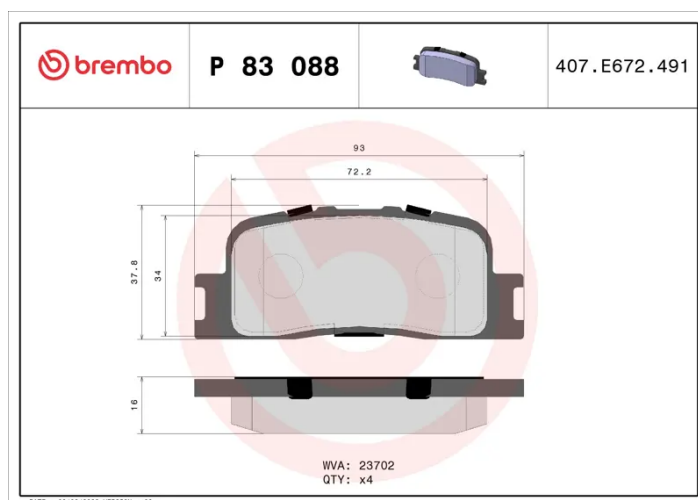

### Technical specifications

|                                  |                            |   |
|----------------------------------|----------------------------|---|
| EAN code<br><b>8020584062265</b> | Axle<br><b>Rear</b>        | Thickness<br><b>16 mm</b>                   |
| Width<br><b>93 mm</b>            | Height<br><b>38 mm</b>     | Braking system<br><b>Akebono</b>            |
| Wear indicator<br><b>Without</b> | WVA number<br><b>23702</b> | Accessories<br><b>With anti-squeal shim</b> |