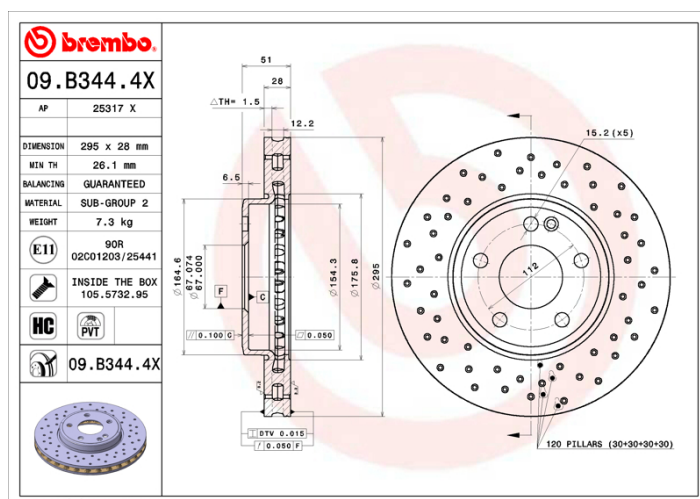

### Technical specifications

EAN code  
**8020584220641**

Axle  
**Front**

Diameter  $\varnothing$   
**295 mm**

Thickness (TH)  
**28 mm**

Height (A)  
**51 mm**

Number of holes (C)  
**5**

Brake disc type  
**Ventilated**

Centering (B)  
**67 mm**

Min. thickness  
**25,4 mm**

Tightening torque  
**130 Nm**