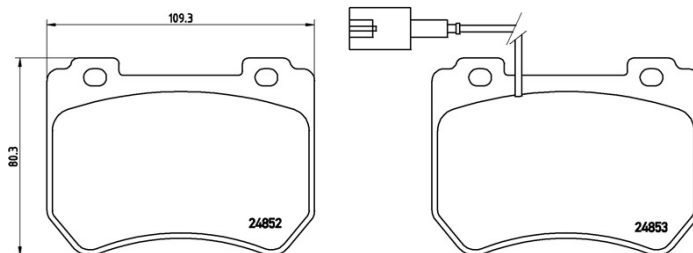

### Technical specifications

EAN code	Axle	Thickness
<b>8020584090473</b>	<b>Front</b>	<b>16 mm</b>
Width	Height	Braking system
<b>109 mm</b>	<b>80 mm</b>	<b>Brembo</b>
Wear indicator	WVA number	
<b>Electric</b>	<b>24852,24853</b>	