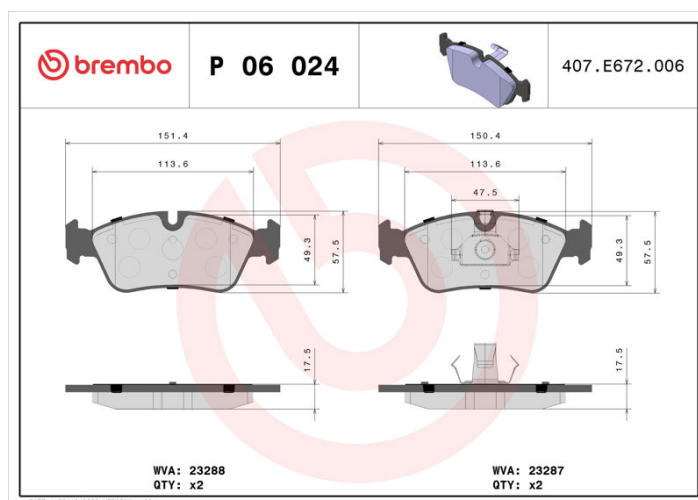

### Technical specifications

|  |                                  |  |
|--|----------------------------------|--|
| EAN code<br><b>8020584050248</b>                     | Axle<br><b>Front</b>             | Thickness<br><b>18 mm</b>              |
| Width<br><b>151 mm</b>                               | Height<br><b>58 mm</b>           | Braking system<br><b>Teves</b>         |
| Wear indicator<br><b>Prepared for wear indicator</b> | WVA number<br><b>23288,23287</b> | Accessories<br><b>With piston clip</b> |