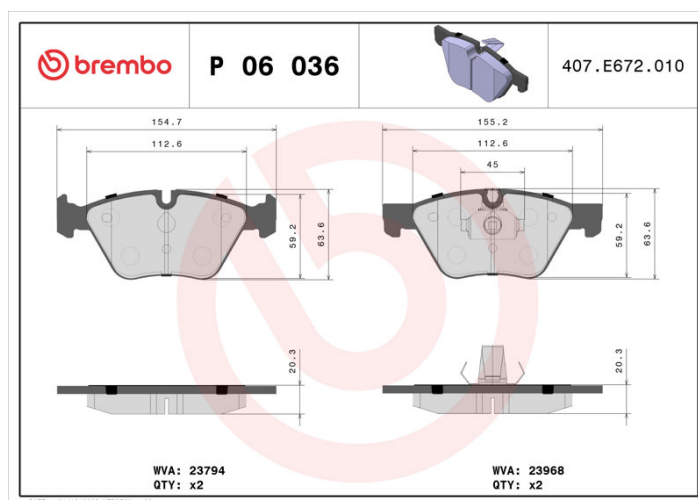

### Technical specifications

|  |                                  |  |
|--|----------------------------------|--|
| EAN code<br><b>8020584059340</b>                     | Axle<br><b>Front</b>             | Thickness<br><b>20 mm</b>              |
| Width<br><b>155 mm</b>                               | Height<br><b>64 mm</b>           | Braking system<br><b>Teves</b>         |
| Wear indicator<br><b>Prepared for wear indicator</b> | WVA number<br><b>23794,23968</b> | Accessories<br><b>With piston clip</b> |