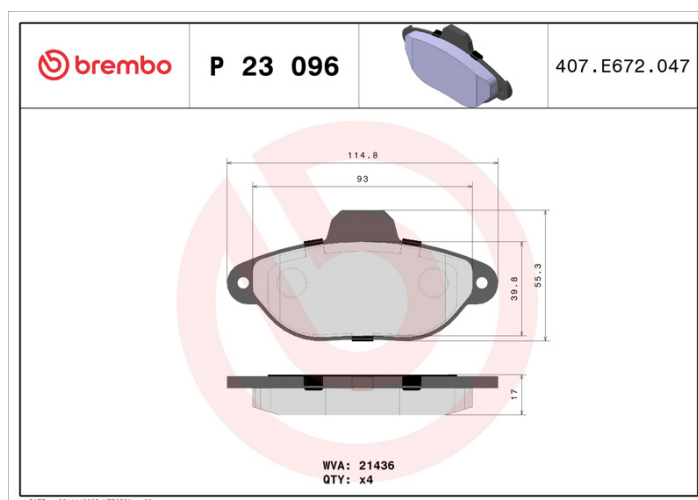

### Technical specifications

EAN code	Axle	Thickness
<b>8020584051665</b>	<b>Front</b>	<b>17 mm</b>
Width	Height	Braking system
<b>115 mm</b>	<b>55 mm</b>	<b>Bendix</b>
Wear indicator	WVA number	
<b>Without</b>	<b>21436</b>	