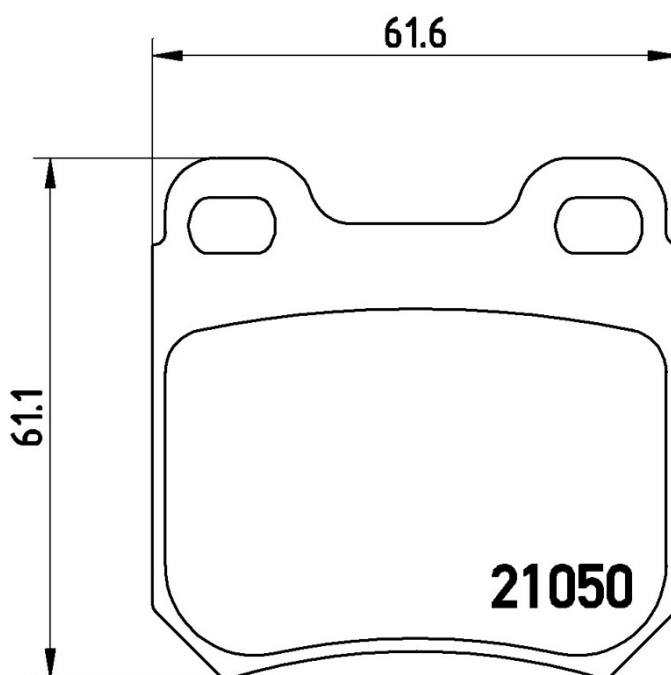

### Technical specifications

EAN code	Axle	Thickness
<b>8020584055458</b>	<b>Rear</b>	<b>15 mm</b>
Width	Height	Braking system
<b>62 mm</b>	<b>61 mm</b>	<b>Teves</b>
Wear indicator	WVA number	
<b>Without</b>	<b>21050</b>	