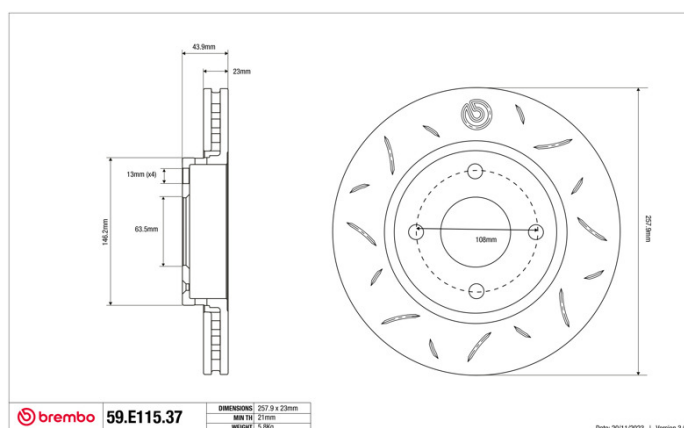

### Technical specifications

Diameter	Thickness (TH)	Height (A)
<b>258 mm</b>	<b>23 mm</b>	<b>44 mm</b>
Number of holes (C)	Brake disc type	Centering
<b>4</b>	<b>Solid</b>	<b>64 mm</b>
Min. thickness	Tightening torque	Axle
<b>21 mm</b>	<b>85 Nm</b>	<b>Front</b>
Units per box	EAN code	
<b>0</b>	<b>8020584606100</b>	