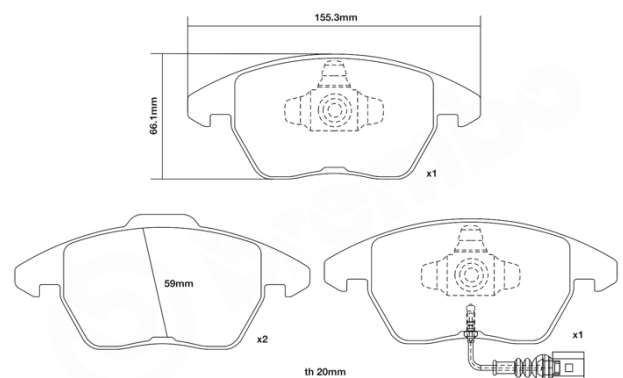

### Technical specifications

Thickness **20 mm**      Height **66 mm**

WVA number **23587,23588,23589**      Axle **Front**

EAN code **8020584602416**

**COMPATIBLE VEHICLES**