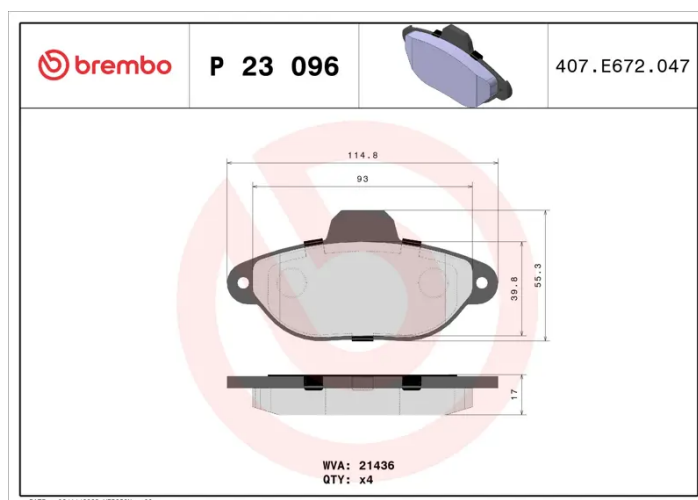

### Technical specifications

EAN code	Axle	Thickness
<b>8020584051665</b>	<b>Front</b>	<b>17 mm</b>
Width	Height	Braking system
<b>115 mm</b>	<b>55 mm</b>	<b>Bendix</b>
Wear indicator	WVA number	
<b>Without</b>	<b>21436</b>	