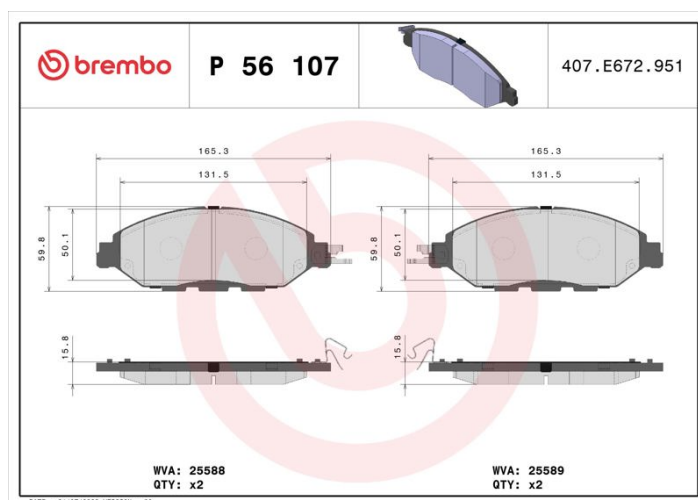

### Technical specifications

EAN code	Axle	Thickness
<b>8020584118597</b>	<b>Front</b>	<b>16 mm</b>
Width	Height	
<b>166 mm</b>	<b>60 mm</b>	
Wear indicator	WVA number	
<b>Acoustic</b>	<b>25588,25589</b>	