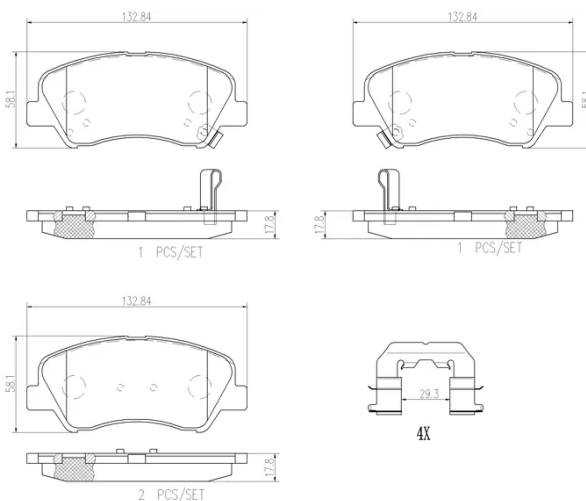

## Technical specifications

|                                   |  |  |
|-----------------------------------|--|--|
| EAN code<br><b>8020584082416</b>  | Axle<br><b>Front</b>                   | Thickness<br><b>18 mm</b>  |
| Width<br><b>133 mm</b>            | Height<br><b>58 mm</b>                 | Braking system<br><b>Mando</b>                                   |
| Wear indicator<br><b>Acoustic</b> | WVA number<br><b>25348,25349,25350</b> | Accessories<br><b>With accessories<br/>With anti-squeal shim</b> |