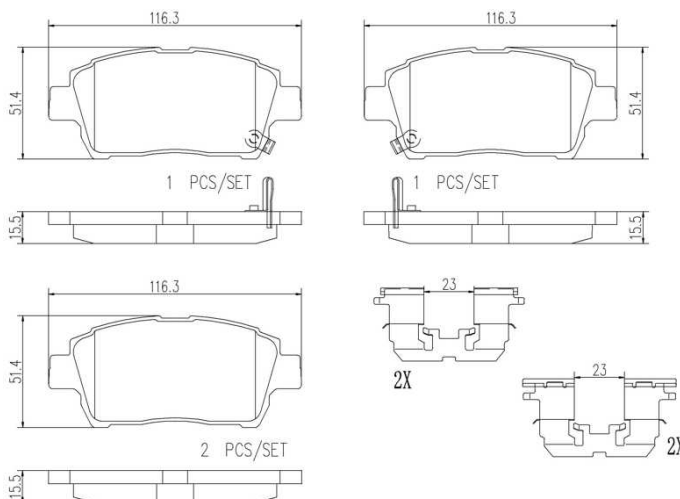

## Technical specifications

|                                   |  |  |
|-----------------------------------|--|--|
| EAN code<br><b>8020584099612</b>  | Axle<br><b>Front</b>                   | Thickness<br><b>16 mm</b>  |
| Width<br><b>116 mm</b>            | Height<br><b>52 mm</b>                 | Braking system<br><b>Akebono</b>                                       |
| Wear indicator<br><b>Acoustic</b> | WVA number<br><b>23510,23511,23512</b> | Accessories<br><b>With anti-squeal shim</b><br><b>With accessories</b> |